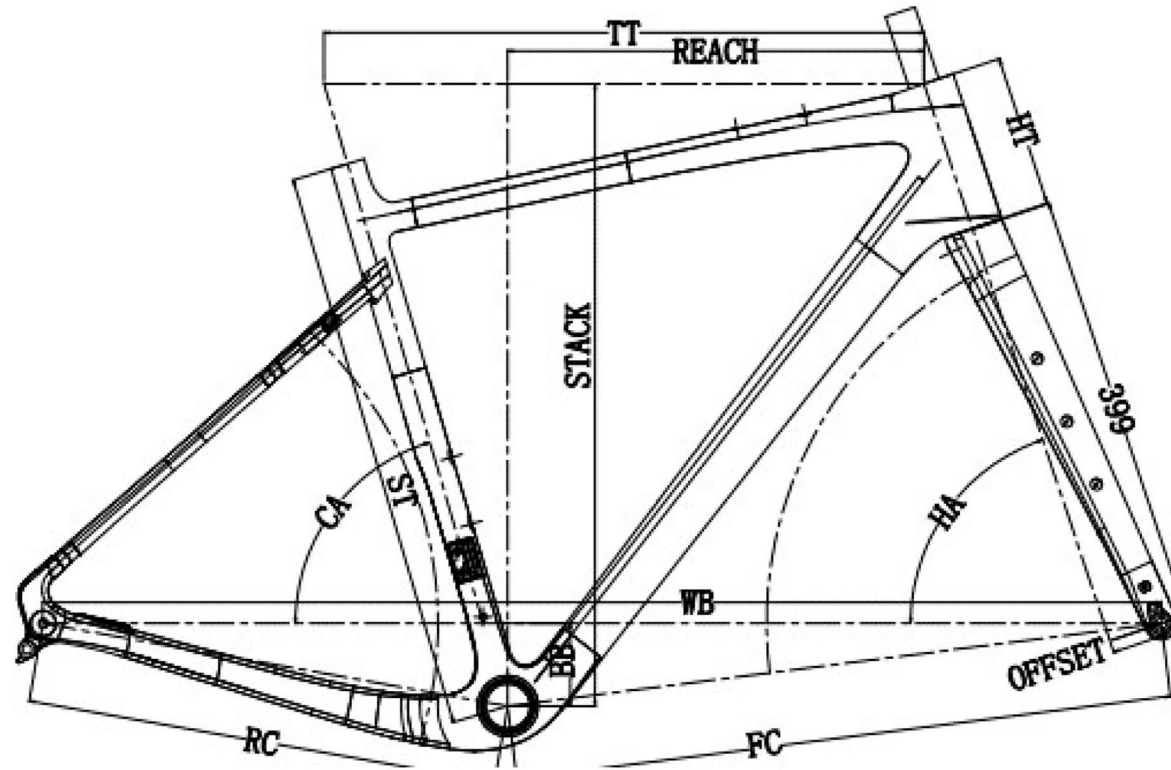

## TELLUR 2025 FI | GRAVEL | CARBON

SIZE	ST	TT	HT	HA	CA	BB	RC	FC	OFFSET	WB	STACK	REACH
49	470	515	105	70.5°	74.5°	76	435	587	50	1010	536	366
52	500	535	125	71°	74°	76	435	598	50	1022	556	375
54	520	553	140	71.5°	73.5°	76	435	607	50	1031	572	384
56	540	567	155	72°	73.5°	76	435	617	50	1040	588	393
58	560	580	170	72°	73.5°	76	435	630	50	1054	603	402